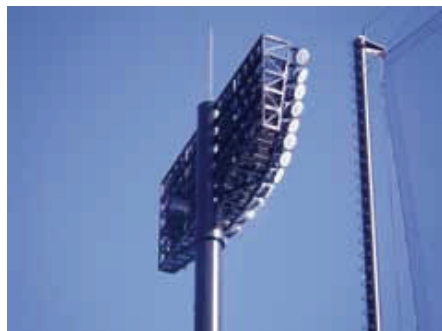

照明柱

テラス Terasu ポール

シンプルでスリムな照明ポールでナイター競技を演出します

タマホームスタジアム筑後(福岡県筑後市)

- 支柱高: 40m×6本
- フランジ継手
- 溶融亜鉛めっき+一般塗装仕上げ

西畑運動公園野球場(福岡県筑紫郡)

- 支柱高: 23.5m×1本
- フランジ継手
- 溶融亜鉛めっき仕上げ